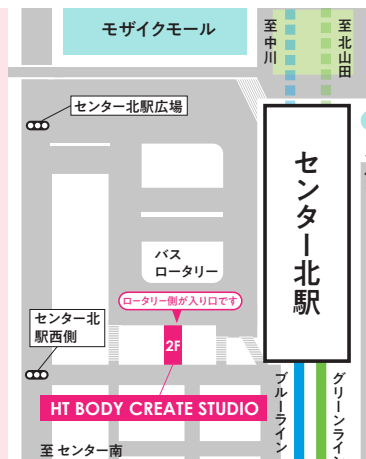

■ マンスリーコース会員料金

先着30名様限定 入会月と2ヶ月目の会費が**半額**に!
[入会月の会費は開始日より異なります。]

※マンスリーフリー会員の開始月は、入会手続き当月[日]にはお選び頂けます、もしくは翌月になります。マンスリー8会員・4会員の開始月は、入会手続き当月[1日~15日・16日~月末]、もしくは翌月になります。(入会月の会費は開始日より異なります。詳しくはスタッフまでお問い合わせください。)
 ※体験レッスン受講日にご入会をされると、入会金が無料さらに月会費が半額となります。3ヶ月目からの月会費は通常料金での口座引き落としになります。
 ※マンスリーコースは6ヶ月の継続が必要です。 ※キャンペーンは先着30名様までになります。 ※姿勢測定・体組成は2カ月に1回、要予約です。
 ※回数券[1回/4回/8回]をご利用いただけるコースもございます。詳しくはスタッフまでお問い合わせください。

ご入会手続きに必要なもの
 公的身分証明書の原本(運転免許証、保険証など)、本人名義の口座情報(用紙に記入)、金融機関届出印

HT BODY CREATE STUDIO
 〒224-0003 横浜市都筑区中川中央 1-2-3-2F
 お問い合わせ・体験のお申し込みは
TEL 045-482-3682
 ○受付時間/ 10:00 - 19:00 ○年中無休

5ヶ月からお預かり可能!
無料キャンペーン
託児室完備

駅近
 横浜市営地下鉄
センター北駅
徒歩1分

E-MAIL メールでのお問い合わせはこちら! group@ht-body.com

OFFICIAL HP 最新情報や詳しいスケジュールはこちら! <http://ht-body.com/group-lesson.html>

※チラシの内容は予告なく変更になる場合がございます。予めご了承ください。 ※価格は全て税抜きです。 ※チラシ有効期限: 2018.10.31 [FOC2-2018.09]